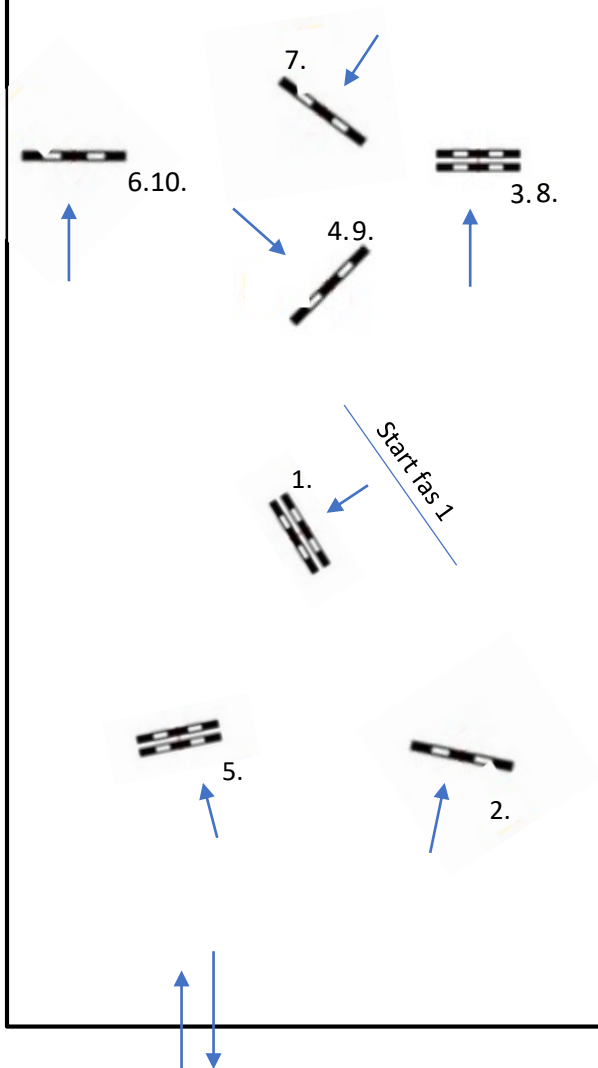

Banskiss klubbhoppning 26/10 2024

Start fas 2
Mål fas 1 & fas 2

60 cm = 1 fas - hinder nr. 1-6

Bedömning A = rosett vid felfri runda

70 cm och högre

fas 1 – hinder 1-6

fas 2 – hinder 7-10

Vid felfri fas 1 rids fas 2 direkt utan ny startsignal.