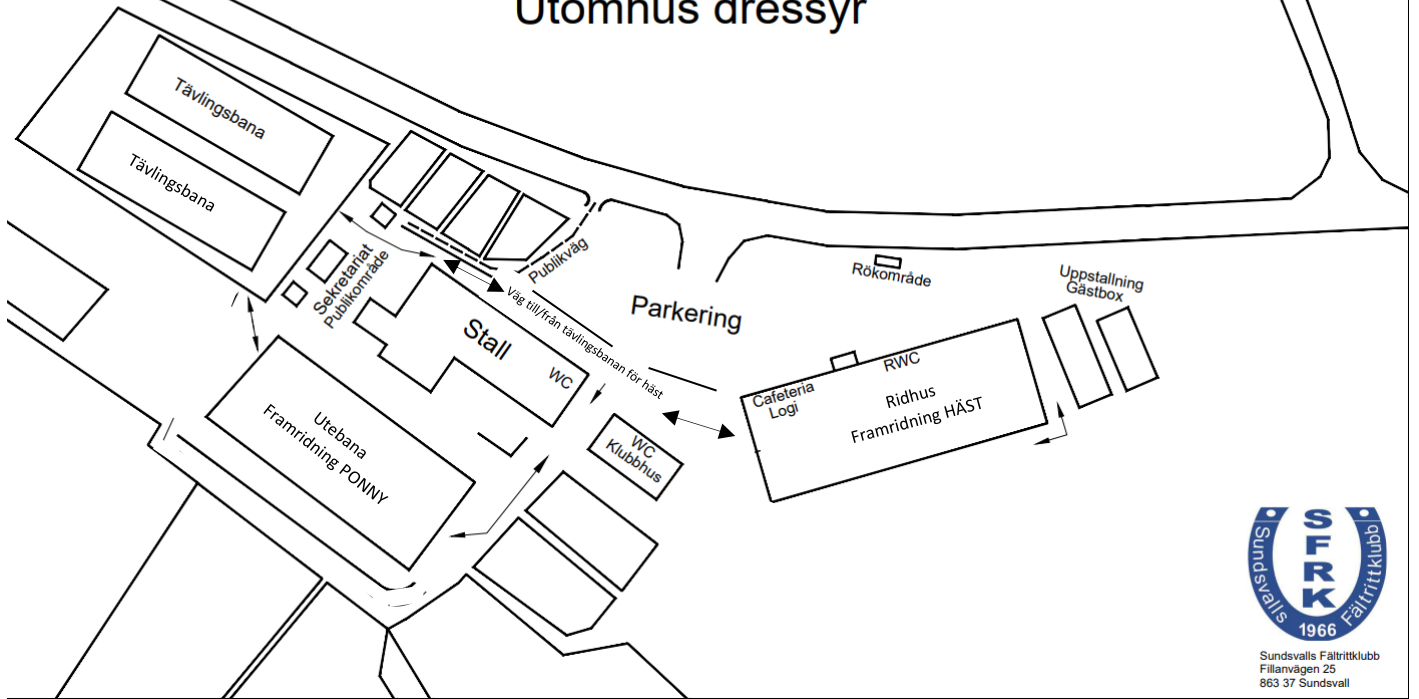

Anläggningskiss Utomhus dressyr