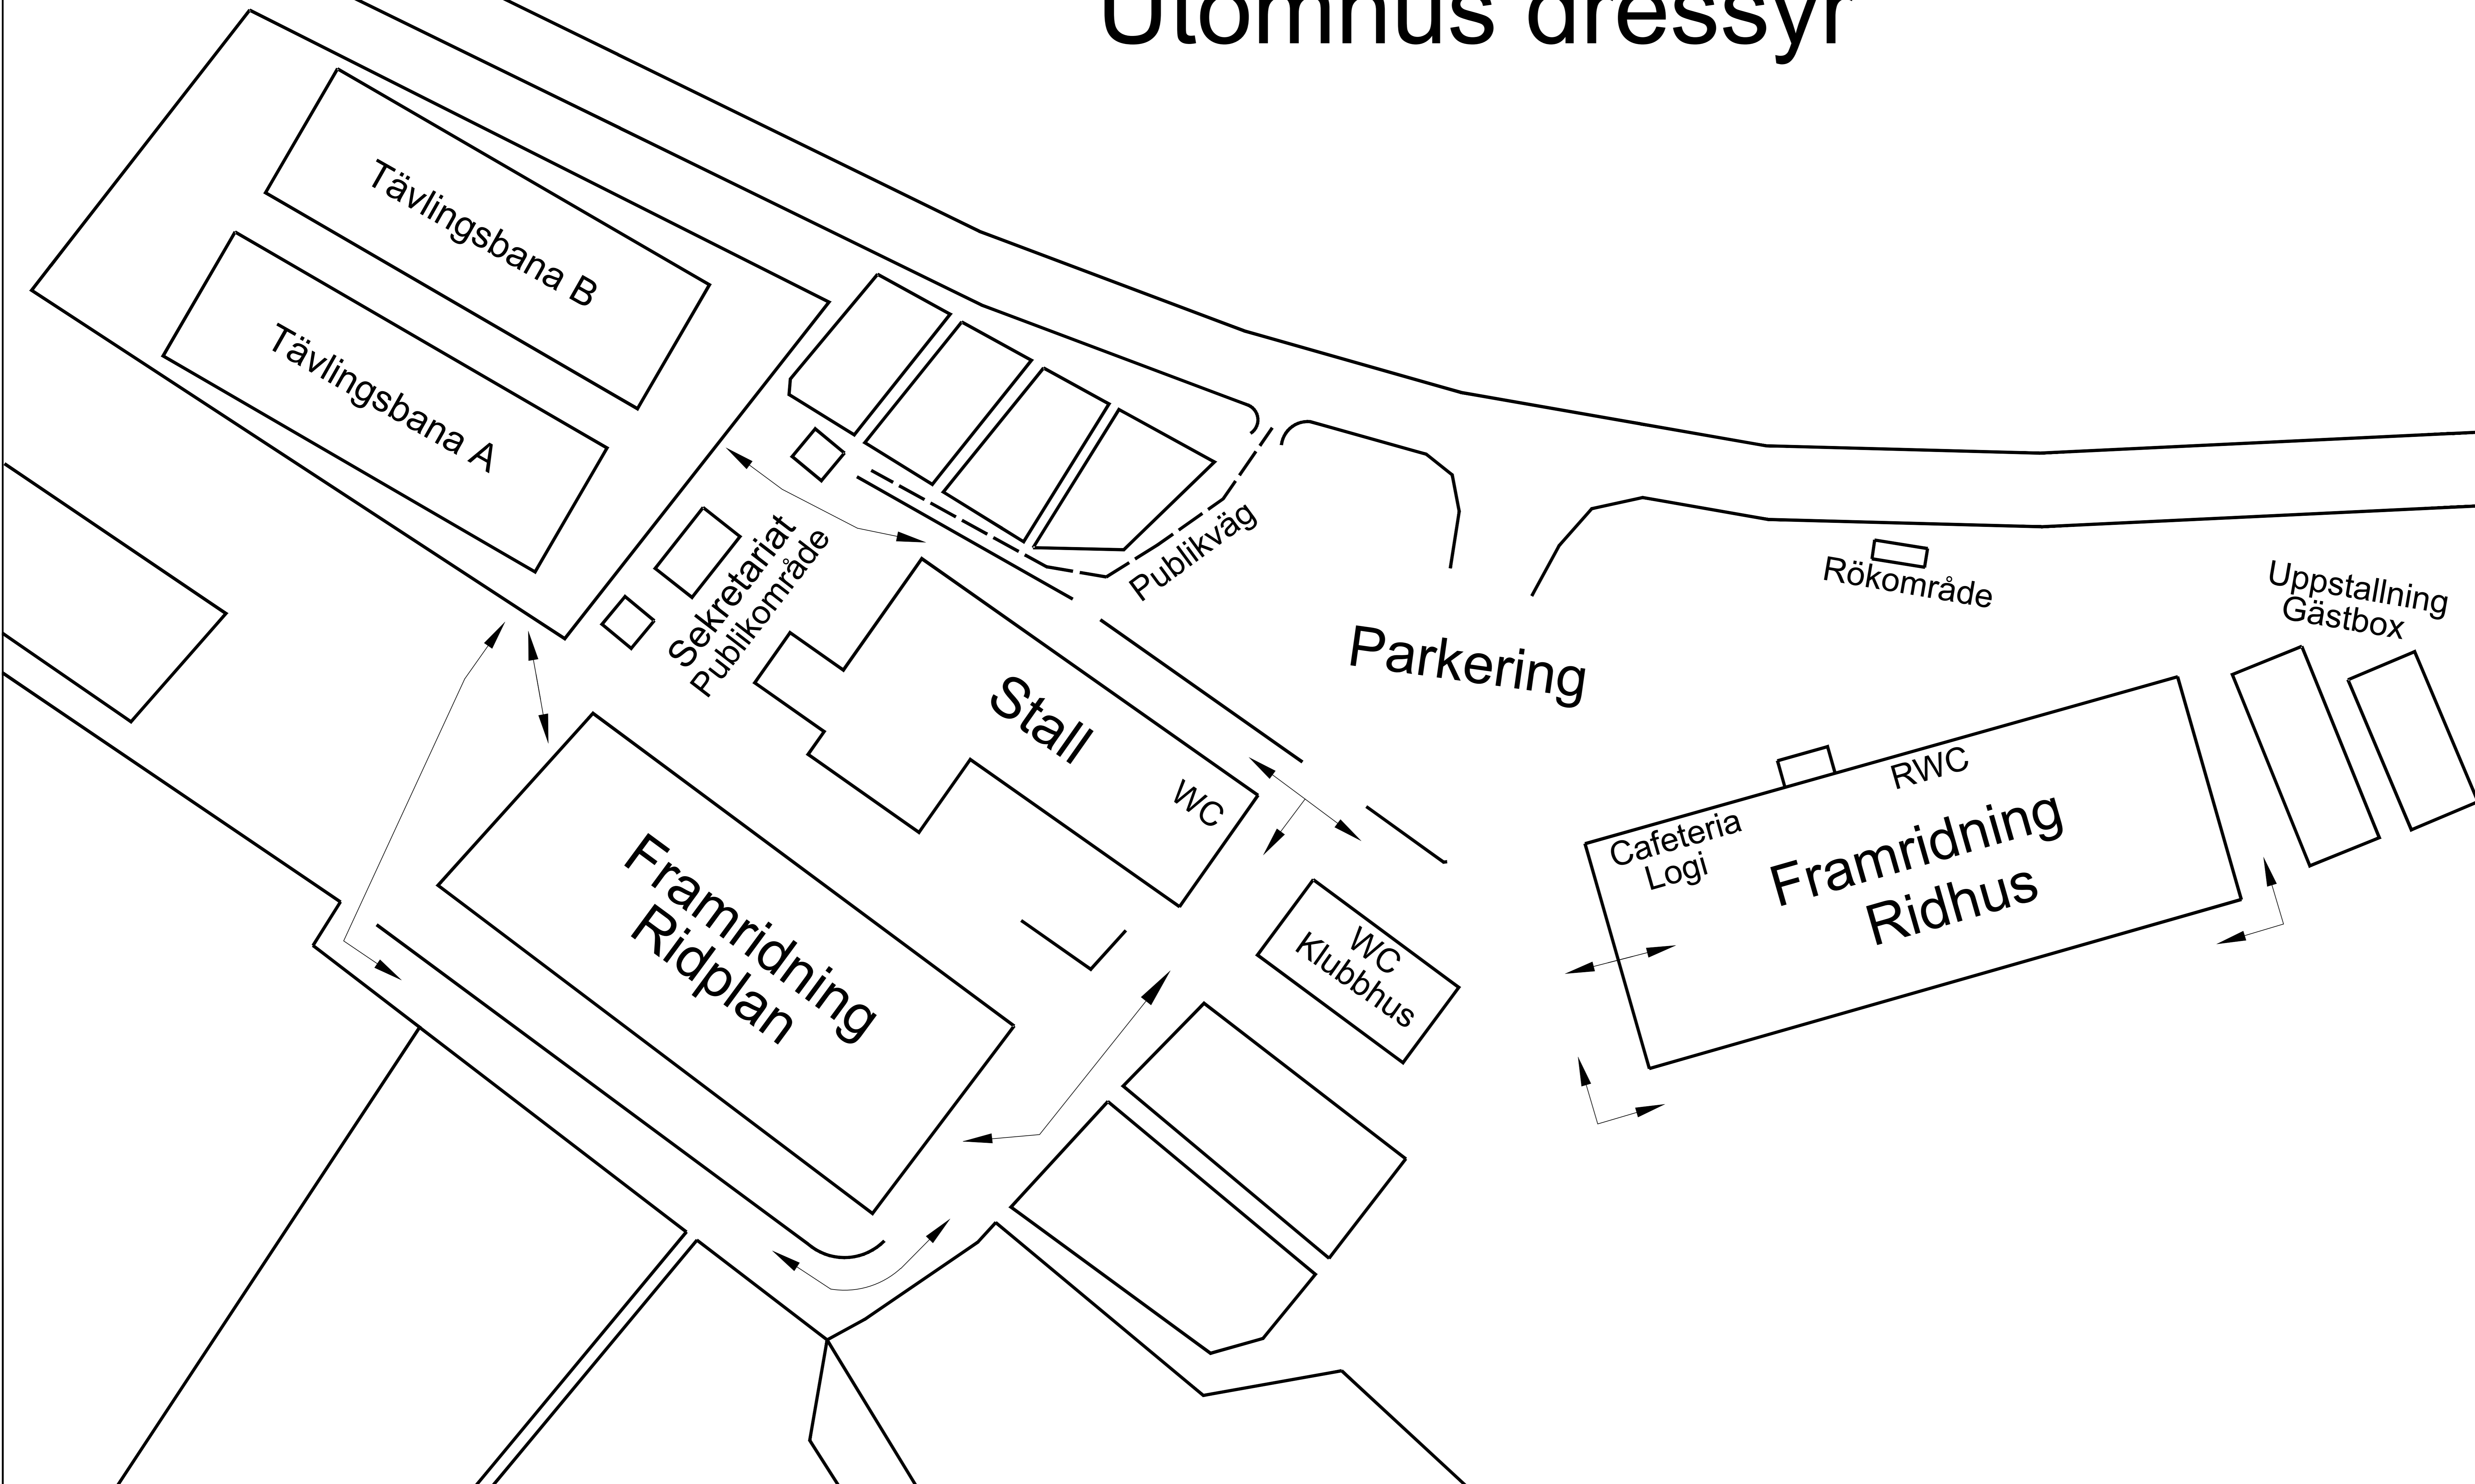

# Anläggningskiss Utomhus dressyr

Sundsvalls Fältrittklubb  
Fillanvägen 25  
863 37 Sundsvall