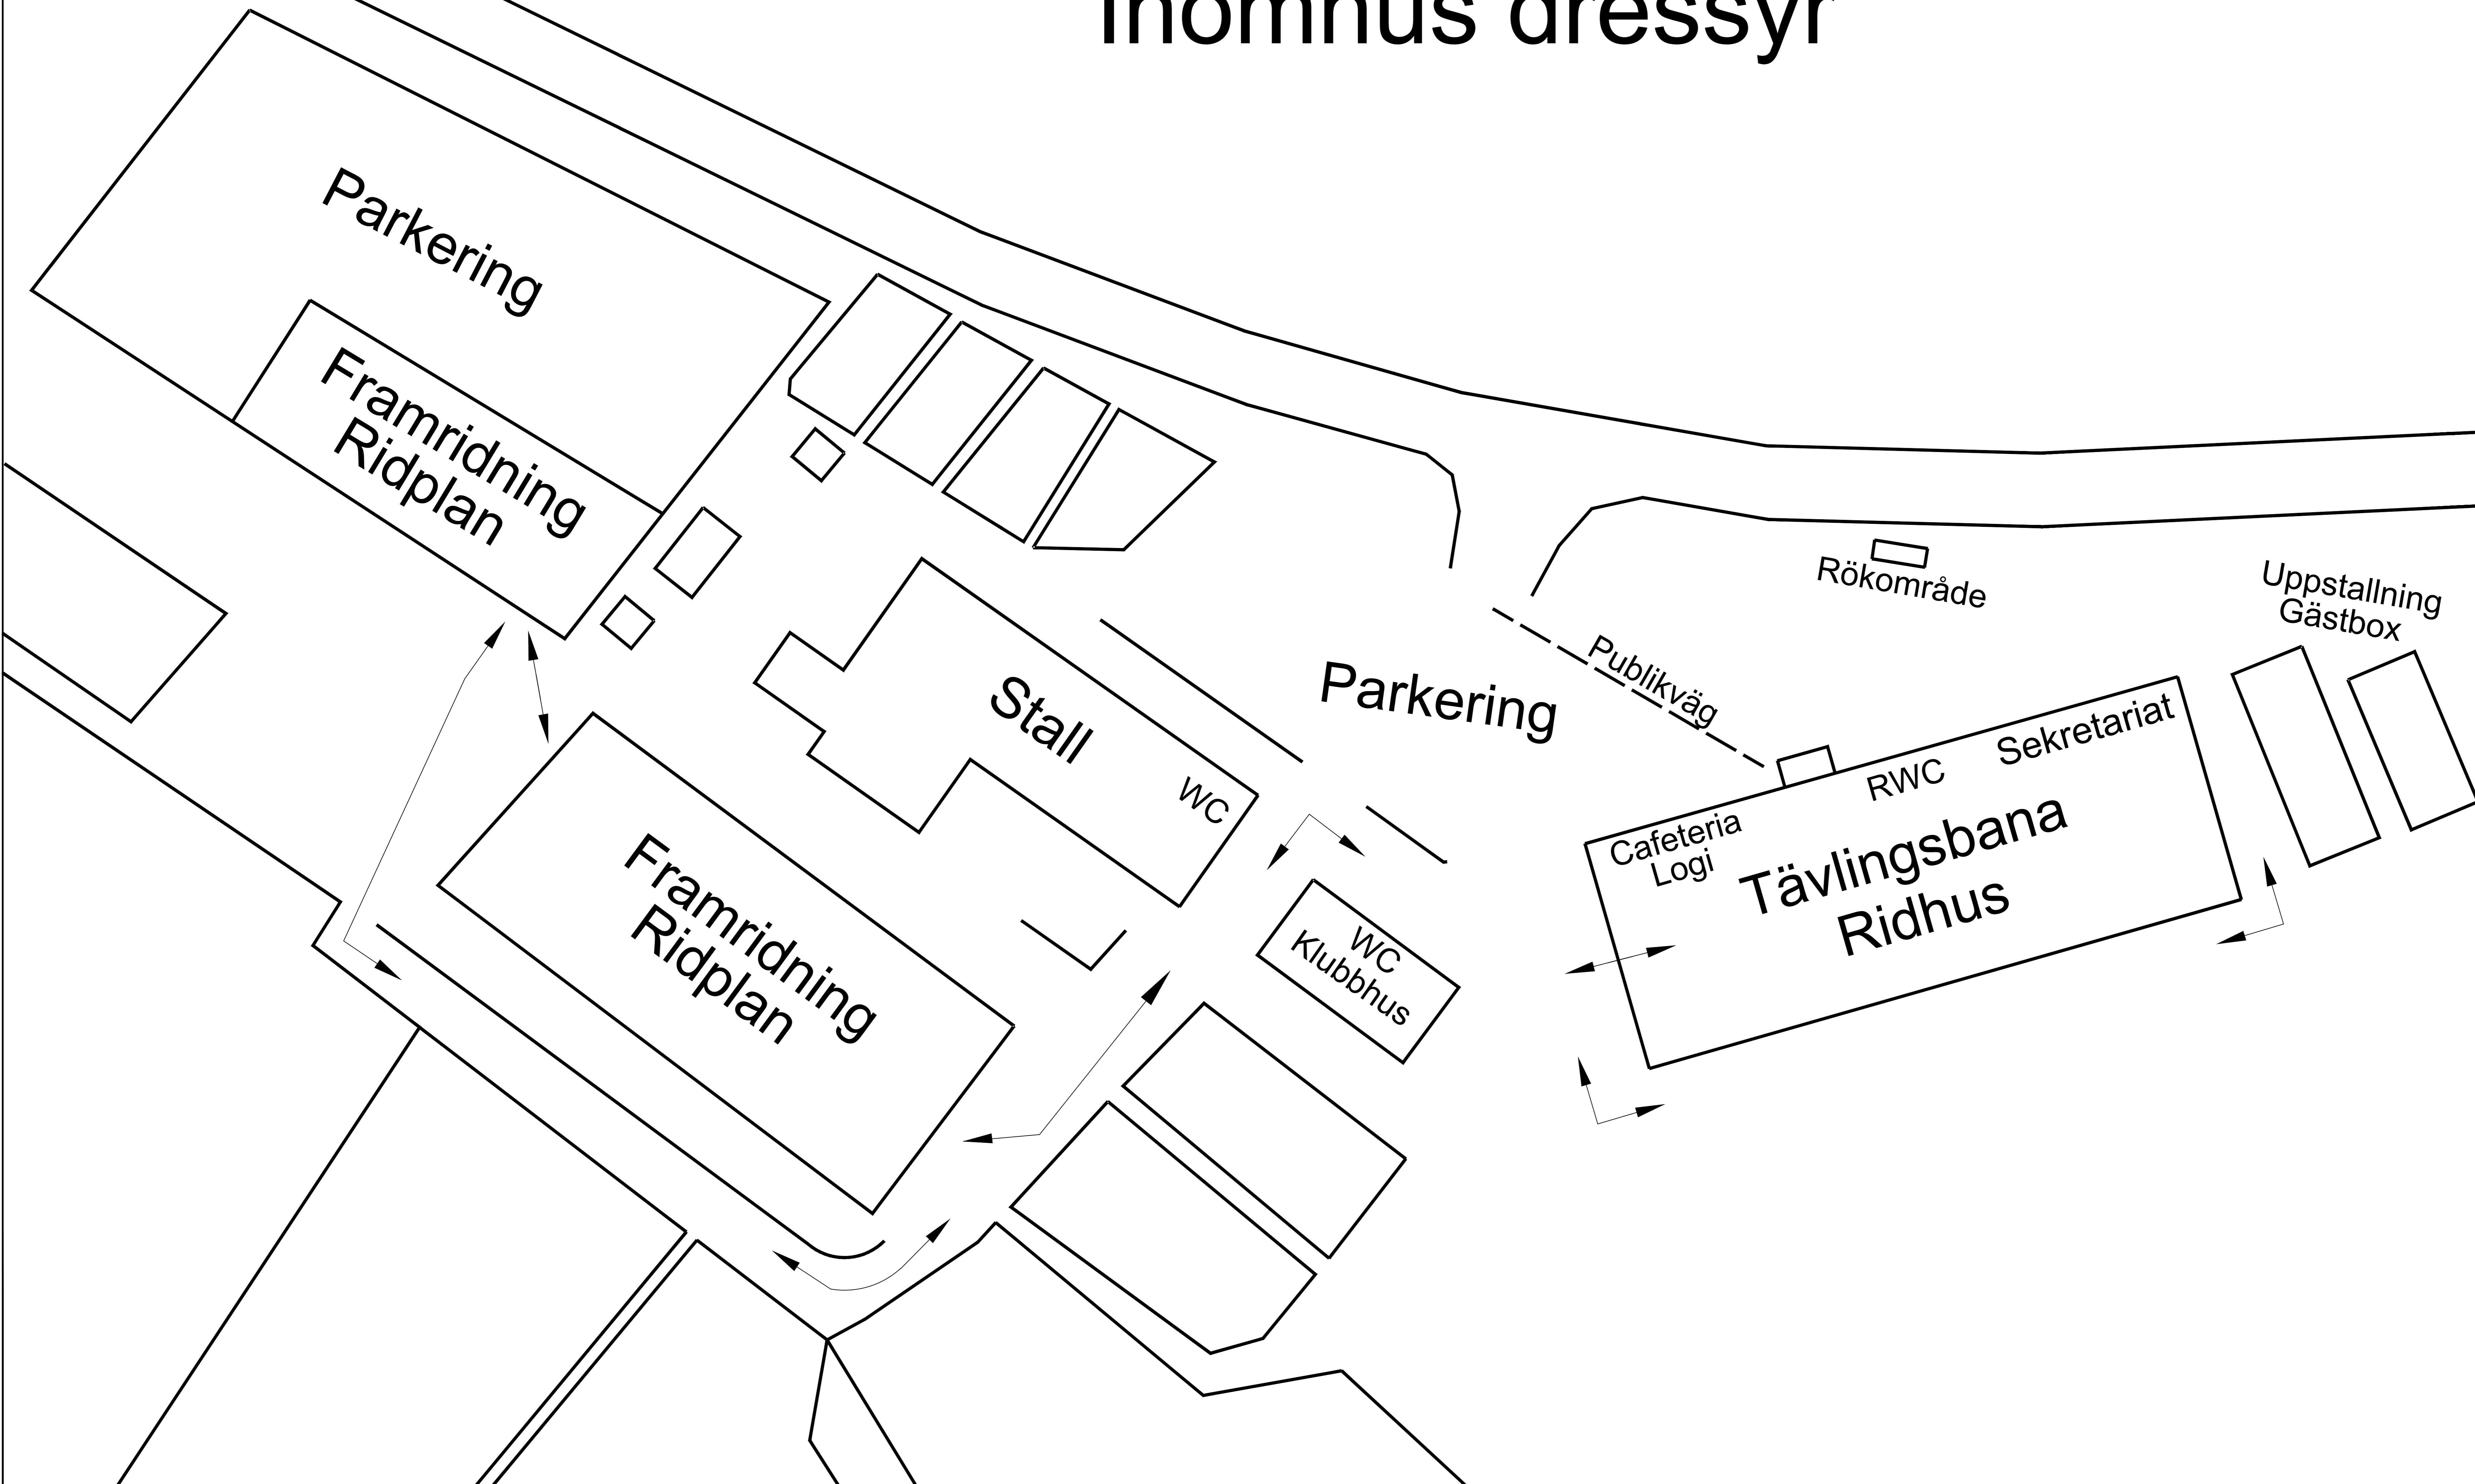

Anläggnings-skiss Inomhus dressyr

Sundsvalls Fältrittklubb
Fillanvägen 25
863 37 Sundsvall